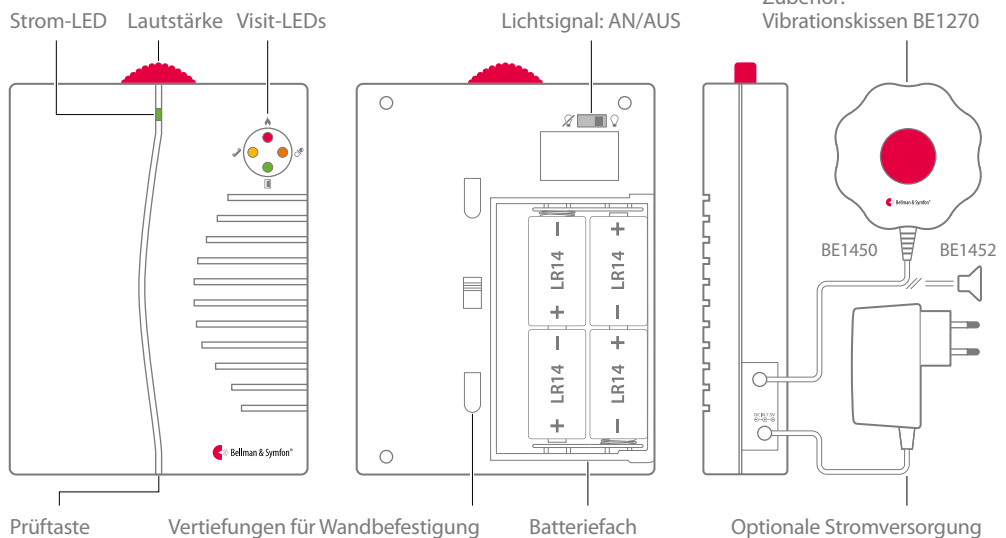

Tasten und Steuerelemente

Eigenschaften

- Einstellbares Tonsignal
  Max. 93 dBA bei 1 m Entfernung,
  Frequenzbereich: 500 bis 1000 Hz
- Klare Signalidentifikation
  Farb-LEDs und individuelle Tonsignaturen
- Langanhaltende Leistung
  Bis zu drei Jahre Batterielaufzeit
- Ausgang Vibrationskissen: 2,0 bis 4,0 VDC (BE1450)

Frequenz und Reichweite

- Funkfrequenz: 868,30 MHz
- Reichweite: Bis zu 200 m (freies Feld).
  Die Funkreichweite ist abhängig von
  Gebäudeeigenschaften und örtlichen
  Funkbedingungen.

Umweltbestimmungen

- Betriebstemperatur: Von 15°C bis 35°C
  (59°F bis 95°F)
- Relative Luftfeuchtigkeit: 5 % bis 95 %
  (nicht kondensierend)

Strom und Batterie

- Batteriestrom
  4 x Alkaline-Batterien (1,5 V; LR14)
- Netzstrom
  7,5 V DC / 1000 mA mit optionaler Stromversorgung
- Stromverbrauch
  Aktiv: 1000 mA, Ruhezustand: 0,1 mA
- Betriebsdauer
  2 bis 3 Jahre mit Alkaline-Batterien

Lieferumfang

- BE1450 Tragbarer Empfänger
- 4 x Batterien (1,5 V; LR14)
- Wandkonsole mit Schrauben und Dübeln

Gesetzliche Anforderungen

- Erfüllt die folgenden Anforderungen:
  CE, FCC, RoHS, RCM, WEEE, Der Grüne Punkt

Visit-Anzeigen

Die Visit-LEDs zeigen Folgendes an:

- Orange LED, Schnuller-Symbol
  Der Babyruf-Sender wurde aktiviert
- Grüne LED, Türsymbol
  Der Türsender wurde aktiviert
- Gelbe LED, Telefonsymbol
  Der Telefonsender wurde aktiviert
- Rote LED, Feuersymbol
  Der Rauchmelder wurde aktiviert

Zubehör

- BE1270 Vibrationskissen
- BE9268/BE9275 Netzteil (Europe/UK)

© 2020 Bellman & Symfon AB. Alle Rechte vorbehalten.

Bellman, Bellman & Symfon und das Logo von Bellman & Symfon sind eingetragene Warenzeichen von Bellman & Symfon AB. Dieses Informationsblatt kann ohne vorherige Ankündigung geändert werden.

BE1450_066DSH004_DE

bellman.com