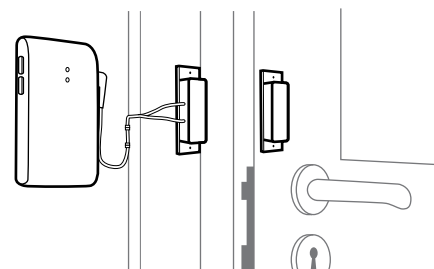

### Einfache Installation

Klebeband (bereits angebracht)

## Überwacht Ihre Eingangstür und Ihre Fenster.

Der Magnetschalter von Bellman & Symfon wurde eigens für das Visit-Smart-Home-System entwickelt und benachrichtigt Sie, wenn eine Tür oder ein Fenster geöffnet wird.

Bringen Sie den Magnetschalter einfach an dem Tür- oder Fensterrahmen an und verbinden Sie ihn mit dem Visit-Telefonsender. Wenn die Magneten des Magnetschalters (durch Öffnen einer Tür oder eines Fensters) getrennt werden, sendet der Sender ein Signal an die Visit-Empfänger, die Sie per Ton-, Blitzlicht- oder Vibrationssignal (je nach Empfängergerät) benachrichtigen.

### Technische Daten

- Abmessungen 25 x 62 x 13 mm, 1 x 2,5 x 0,5 Zoll
- Gewicht 25 g, 0,9 oz.
- Anschluss Mono-Klinenstecker(3,5 mm)
- Kabellänge 0,5 m, 1,6'
- Unterbrecherkontakt:  
Der Abstand zwischen den Magneten muss bei geschlossener Tür kleiner als 1 cm sein.
- Farbe Weiß
- Nur für den Innengebrauch