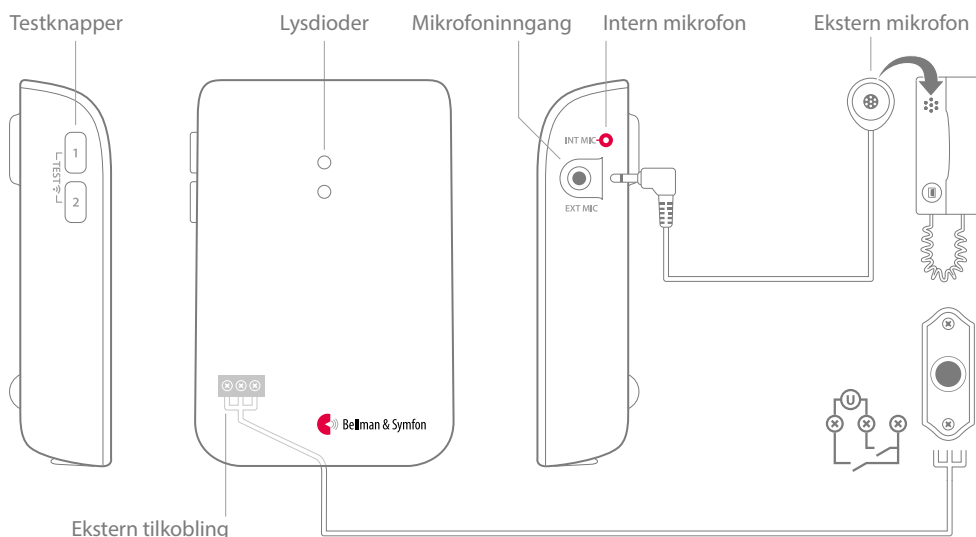

Slik fungerer den

Når noen ringer på, sender dørsenderen et signal til Visitmottakeren som viser med lyd, blitslyss eller vibrasjoner at gjestene er kommet.

Fleksibel deteksjon

Visit dørsender kan aktiveres gjennom:

- Den interne mikrofonen
- Den innebygde magnetiske detektoren
- Det eksterne mikrofontilbehøret
- En galvanisk tilkoblet dørklokke

Visit dørsenderen bruker et digitalt fingeravtrykkalgoritme for lydanalyse og en sikker radiotilkobling med lang rekkevidde. Den er meget lett å installere, praktisk talt vedlikeholdsfri og har en batterilevetid på opp til ti år.

Teknisk informasjon

Mål og vekt

- Høyde: **100 mm**
Bredde: **65 mm**
Dybde: **27 mm**
Vekt: **120 g inkl. batterier**

Knapper og tilkoblinger

Tilkoblinger

- Mikrofoninngang (3,5 mm monokontakt)
- Ekstern uttak for galvanisk tilkobling

Aktivering

- Testknapper
- Intern mikrofon
- Ekstern mikrofon (tilbehør)
- Magnetisk deteksjon
- Eksisterende dørklokke koblet til ekstern uttak

Frekvens og rekkevidde

- Radiofrekvens: 868.3 MHz
- Rekkevidde: Opp til 250 m fritt felt. Rekkevidden reduseres av vegger, store gjenstander og radiosendere som TV og mobiltelefon.